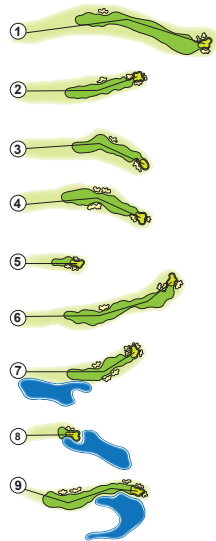

COMPETIÇÃO \_\_\_\_\_ Data \_\_\_\_\_

Marcador \_\_\_\_\_ EGA | HCP \_\_\_\_\_ STROKES \_\_\_\_\_

Jogador A \_\_\_\_\_ EGA | HCP \_\_\_\_\_ STROKES \_\_\_\_\_

Jogador B \_\_\_\_\_ EGA | HCP \_\_\_\_\_ STROKES \_\_\_\_\_

Jogador C \_\_\_\_\_ EGA | HCP \_\_\_\_\_ STROKES \_\_\_\_\_

BURACO	NOME DO BURACO	MARCADOR	DISTÂNCIA EM METROS				PAR	STROKE INDEX	RESULTADO		
									A	B	C
1	Palácio		486	477	454	370	5	2			
2	Concha		317	302	262	227	4	4			
3	Eucaliptos		373	342	311	272	4	6			
4	Perdizes		335	317	282	243	4	8			
5	Terraços de Belas		171	149	135	102	3	12			
6	Sinuoso		438	423	416	378	5	16			
7	Grande Timoneiro		317	278	248	214	4	14			
8	Selo do Correio		144	127	111	91	3	18			
9	Grande Buraco		323	313	289	249	4	10			
			<b>2904</b>	<b>2728</b>	<b>2508</b>	<b>2146</b>	<b>36</b>				