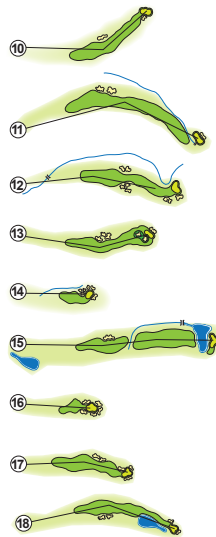

COMPETIÇÃO \_\_\_\_\_ Data \_\_\_\_\_

Marcador \_\_\_\_\_ EGA | HCP \_\_\_\_\_ STROKES \_\_\_\_\_

Jogador A \_\_\_\_\_ EGA | HCP \_\_\_\_\_ STROKES \_\_\_\_\_

Jogador B \_\_\_\_\_ EGA | HCP \_\_\_\_\_ STROKES \_\_\_\_\_

Jogador C \_\_\_\_\_ EGA | HCP \_\_\_\_\_ STROKES \_\_\_\_\_

BURACO	NOME DO BURACO	MARCADOR	DISTÂNCIA EM METROS				PAR	STROKE INDEX	RESULTADO		
									A	B	C
1	Palácio		486	477	454	370	5	2			
2	Concha		317	302	262	227	4	4			
3	Eucaliptos		373	342	311	272	4	6			
4	Perdizes		335	317	282	243	4	8			
5	Terraços de Belas		171	149	135	102	3	12			
6	Sinuoso		438	423	416	378	5	16			
7	Grande Timoneiro		317	278	248	214	4	14			
8	Selo do Correio		144	127	111	91	3	18			
9	Grande Buraco		323	313	289	249	4	10			
			<b>2904</b>	<b>2728</b>	<b>2508</b>	<b>2146</b>	<b>36</b>				

BURACO	NOME DO BURACO	MARCADOR	DISTÂNCIA EM METROS				PAR	STROKE INDEX	RESULTADO		
									A	B	C
10	Giesta		377	364	316	259	4	7			
11	Augusta		503	478	455	415	5	15			
12	Freixo		409	381	295	288	4	1			
13	Duplo Faiway		339	315	286	274	4	5			
14	Cidade		207	187	168	144	3	11			
15	Jamor		491	475	461	431	5	13			
16	Perigo Amarelo		185	163	128	117	3	9			
17	Subtil		314	300	272	272	4	17			
18	Anfiteatro		383	371	333	298	4	3			
			<b>3208</b>	<b>3034</b>	<b>2714</b>	<b>2498</b>	<b>36</b>				