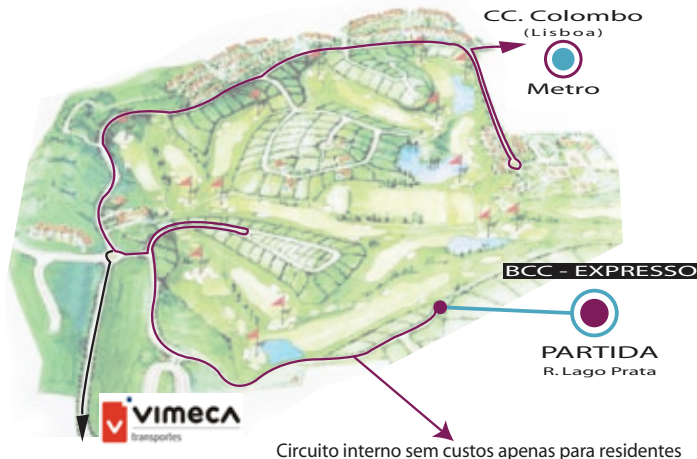

Domingos e feriados

BCC - EXPRESSO*

Serviço de Transportes no

Transporte de Passageiros entre o Belas Clube de Campo e a Estação de Metro do CC. Colombo em Lisboa, as Estações de Comboio de Queluz/Massama e Queluz e o largo de Belas. Este serviço é prestado pela Planbelas, S.A. (BCC-EXPRESSO) e pela Vimeca (carreira 164).

*O BCC-EXPRESSO não efectua percursos nos dias feriados

BCC - Belas Clube de Campo	EQ - Estação Queluz
CCC - Centro Comercial Colombo	EQ/M - Estação Queluz/Massamá = Estação CP Monte Abraão
B(L) - Belas (Largo)	N117 - Estrada Nacional 117, junto à entrada principal do Belas Clube de Campo